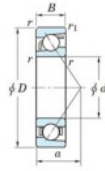

Rodamiento de bolas una hilera 7232-FY-JTEKT - 7232-FY-JTEKT

<https://www.123rodamiento.es/rodamiento-cojinete/rodamiento-bola/una-hilera/7232-fy-jtekt>

Boundary dimensions

Single row angular bearing

Bearing No.	Boundary dimensions(mm)					Basic load ratings(kN)		Fatigue load limit(kN)	factor	Limiting speed(min-1)
	d	D	B	r (mm)	r1 (mm)	Cr	Cor	Cu	f0	Grease lub.
7232 FY	160	290	48	3	1.1	288	263	9.05	-	2500

CARACTERÍSTICAS DEL PRODUCTO

Marca	JTEKT
N° Ean13	3616060643346
Diámetro interior	160 mm
Diámetro exterior	290 mm
Espesor	48 mm
Velocidad límite	2500 rpm
Carga dinámica	288 kN
Carga estática	263 kN
Envasado	1