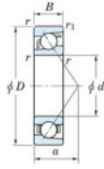

Rodamiento de bolas una hilera 7232-B-FY-JTEKT - 7232-B-FY-JTEKT

<https://www.123rodamiento.es/rodamiento-cojinete/rodamiento-bola/una-hilera/7232-b-fy-jtekt>

Boundary dimensions

Bearing No.	Boundary dimensions(mm)					Basic load ratings(kN)		Fatigue load limit(kN)		factor	Limiting speeds(min-1) Grease lub.
	d	D	B	r (mm)	r1 (mm)	C _r	C _{0r}	C _u	10		
7232B FY	160	290	48	3	1.1	297	279	9.6	-	-	1800

CARACTERÍSTICAS DEL PRODUCTO

Marca	JTEKT
Nº Ean13	3616060643353
Diámetro interior	160 mm
Diámetro exterior	290 mm
Espesor	48 mm
Velocidad límite	1800 rpm
Carga dinámica	297 kN
Carga estática	279 kN
Envasado	1