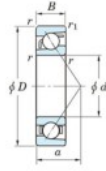

Rodamiento de bolas una hilera 7332-B-FY-JTEKT - 7332-B-FY-JTEKT

<https://www.123rodamiento.es/rodamiento-cojinete/rodamiento-bola/una-hilera/7332-b-fy-jtekt>

Boundary dimensions

Single row angular bearing

Bearing No.	Boundary dimensions(mm)					Basic load ratings(kN)		Fatigue load limit(kN)		factor (f)	Limiting speeds(min-1) (Grease lub.)
	d	D	B	r (mm)	r1 (mm)	Cr	C0r	C0			
7332B FY	160	340	68	4	1.5	415	416	13.6	-	-	1600

CARACTERÍSTICAS DEL PRODUCTO

Marca	JTEKT
Nº Ean13	3616060643377
Diámetro interior	160 mm
Diámetro exterior	340 mm
Espesor	68 mm
Velocidad límite	1600 rpm
Carga dinámica	415 kN
Carga estática	416 kN
Envasado	1