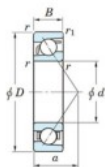

Rodamiento de bolas una hilera 7332-C-FY-JTEKT - 7332-C-FY-JTEKT

<https://www.123rodamiento.es/rodamiento-cojinete/rodamiento-bola/una-hilera/7332-c-fy-jtekt>

Boundary dimensions

Single row angular bearing

Bearing No.	Boundary dimensions(mm)					Basic load ratings(kN)		Fatigue load limit(kN)		factor	Limiting speeds(min-1) Grease lub.
	d	D	B	r max	r1(max)	Cr	C0r	Cu	B		
7332C FY	160	340	68	4	1.5	492	490	16	14		3000

CARACTERÍSTICAS DEL PRODUCTO

Marca	JTEKT
Nº Ean13	3616060643391
Diámetro interior	160 mm
Diámetro exterior	340 mm
Espesor	68 mm
Velocidad límite	3000 rpm
Carga dinámica	492 kN
Carga estática	490 kN
Envasado	1