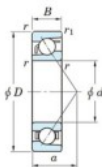

Rodamiento de bolas una hilera 7934-C-FY-JTEKT - 7934-C-FY-JTEKT

<https://www.123rodamiento.es/rodamiento-cojinete/rodamiento-bola/una-hilera/7934-c-fy-jtekt>

Boundary dimensions

Bearing No.	Boundary dimensions(mm)					Basic load ratings(kN)		Fatigue load limit(kN)		factor B	Limiting speeds(min-1) Grease lub.
	d	D	B	r(mm)	r1(mm)	Cr	C0r	Cu			
7934C FY	170	230	28	2	1	157	151	5.75	16.6		3900

CARACTERÍSTICAS DEL PRODUCTO

Marca	JTEKT
Nº Ean13	3616060643414
Diámetro interior	170 mm
Diámetro exterior	230 mm
Espesor	28 mm
Velocidad límite	3900 rpm
Carga dinámica	157 kN
Carga estática	151 kN
Envasado	1