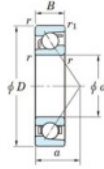

Rodamiento de bolas una hilera 7034-B-FY-JTEKT - 7034-B-FY-JTEKT

<https://www.123rodamiento.es/rodamiento-cojinete/rodamiento-bola/una-hilera/7034-b-fy-jtekt>

Boundary dimensions

Single row angular bearing

Bearing No.	Boundary dimensions(mm)					Basic load ratings(kN)		Fatigue load		factor	Limiting speeds(min-1) Grease lub.
	d	D	B	r1(mm)	r2(mm)	Cr	C0r	lim(kN)	lim		
7034B FY	170	260	42	2.1	1.1	208	193	6.9	-	-	1900

CARACTERÍSTICAS DEL PRODUCTO

Marca	JTEKT
N° Ean13	3616060643438
Diámetro interior	170 mm
Diámetro exterior	260 mm
Espesor	42 mm
Velocidad límite	1900 rpm
Carga dinámica	208 kN
Carga estática	193 kN
Envasado	1