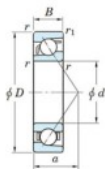

Rodamiento de bolas una hilera 7034-FY-JTEKT - 7034-FY-JTEKT

<https://www.123rodamiento.es/rodamiento-cojinete/rodamiento-bola/una-hilera/7034-fy-jtekt>

Boundary dimensions

Single row angular bearing

Bearing No.	Boundary dimensions(mm)					Basic load ratings(kN)		Fatigue load limit(kN)		factor	Limiting speed:(min-1) Grease lub.
	d	D	B	r(mm)	r1(mm)	Cr	CDr	Cu	fu		
7034 FY	170	260	42	2.1	1.1	232	214	7.9	-	-	2600

CARACTERÍSTICAS DEL PRODUCTO

Marca	JTEKT
N° Ean13	3616060643445
Diámetro interior	170 mm
Diámetro exterior	260 mm
Espesor	42 mm
Velocidad límite	2600 rpm
Carga dinámica	232 kN
Carga estática	214 kN
Envasado	1