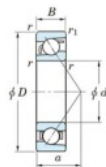

## Rodamiento de bolas una hilera 7034-C-FY-JTEKT - 7034-C-FY-JTEKT

<https://www.123rodamiento.es/rodamiento-cojinete/rodamiento-bola/una-hilera/7034-c-fy-jtekt>

Boundary dimensions

Single row angular bearing

Bearing No.	Boundary dimensions(mm)					Basic load ratings(kN)		Fatigue load limit(kN)		Limiting factor	
	d	D	B	r (mm)	r1 (mm)	Cr	C0r	Cu	fs	speeds(min-1) Grease lub.	
7034C FY	170	260	42	2.1	1.1	256	234	8.95	15.9	3600	

## CARACTERÍSTICAS DEL PRODUCTO

Marca	JTEKT
N° Ean13	3616060643452
Diámetro interior	170 mm
Diámetro exterior	260 mm
Espesor	42 mm
Velocidad límite	3600 rpm
Carga dinámica	256 kN
Carga estática	234 kN
Envasado	1