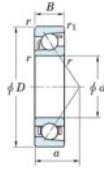

Rodamiento de bolas una hilera 7234-B-FY-JTEKT - 7234-B-FY-JTEKT

<https://www.123rodamiento.es/rodamiento-cojinete/rodamiento-bola/una-hilera/7234-b-fy-jtekt>

Boundary dimensions

Single row angular bearing

Bearing No.	Boundary dimensions(mm)					Basic load ratings(kN)		Fatigue load limit(kN)		Limiting	
	d	D	B	r(mm)	r1(mm)	Cr	Cor	Cu	Sp	speeds(min-1) Grease lub.	
7234B FY	170	310	52	4	1.5	306	300	10	-	1700	

CARACTERÍSTICAS DEL PRODUCTO

Marca	JTEKT
N° Ean13	3616060643469
Diámetro interior	170 mm
Diámetro interior	6.693" inch
Diámetro exterior	310 mm
Diámetro exterior	12.205" inch
Espesor	52 mm
Espesor	2.047" inch
Velocidad límite	1700 rpm
Carga dinámica	306 kN
Carga estática	300 kN
Envasado	1