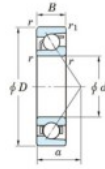

Rodamiento de bolas una hilera 7234-FY-JTEKT - 7234-FY-JTEKT

<https://www.123rodamiento.es/rodamiento-cojinete/rodamiento-bola/una-hilera/7234-fy-jtekt>

Boundary dimensions

Single row angular bearing

Bearing No.	Boundary dimensions(mm)					Basic load ratings(kN)		Fatigue load limits(kN)		factor	Limiting speeds(min-1) Grease lub.
	d	D	B	r(mm)	r1(mm)	Cr	Cor	Cu	10		
7234 FY	170	310	52	4	1.5	340	331	11	-	-	2300

CARACTERÍSTICAS DEL PRODUCTO

Marca	JTEKT
Nº Ean13	3616060643476
Diámetro interior	170 mm
Diámetro exterior	310 mm
Espesor	52 mm
Velocidad límite	2300 rpm
Carga dinámica	340 kN
Carga estática	331 kN
Envasado	1