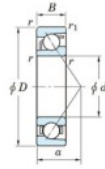

Rodamiento de bolas una hilera 7234-C-FY-JTEKT - 7234-C-FY-JTEKT

<https://www.123rodamiento.es/rodamiento-cojinete/rodamiento-bola/una-hilera/7234-c-fy-jtekt>

Boundary dimensions

Single row angular bearing

Bearing No.	Boundary dimensions(mm)					Basic load ratings(kN)		Fatigue load limit(kN)		factor	Limiting speeds(min-1) Grease lub.
	d	D	B	r(mm)	r1(mm)	Cr	C0r	Cu	10		
7234 FY	170	310	52	4	1.5	340	331	11	-	2300	

CARACTERÍSTICAS DEL PRODUCTO

Marca	JTEKT
N° Ean13	3616060643483
Diámetro interior	170 mm
Diámetro exterior	310 mm
Espesor	52 mm
Velocidad límite	3100 rpm
Carga dinámica	371 kN
Carga estática	359 kN
Envasado	1