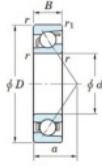

Rodamiento de bolas una hilera 7334-C-FY-JTEKT - 7334-C-FY-JTEKT

<https://www.123rodamiento.es/rodamiento-cojinete/rodamiento-bola/una-hilera/7334-c-fy-jtekt>

Boundary dimensions

Bearing No.	Boundary dimensions(mm)					Basic load ratings(kN)		Fatigue load limit(kN)		factor	Limiting speeds(min-1) (Grease lub.)
	d	D	B	r(max)	r1(max)	C _r	C _{0r}	C _u	C ₁₀		
7334C FY	170	360	72	4	1.5	523	521	16.5	13.8		2800

CARACTERÍSTICAS DEL PRODUCTO

Marca	JTEKT
Nº Ean13	3616060643513
Diámetro interior	170 mm
Diámetro interior	6.693" inch
Diámetro exterior	360 mm
Diámetro exterior	14.173" inch
Espesor	72 mm
Espesor	2.835" inch
Velocidad límite	2800 rpm
Carga dinámica	523 kN
Carga estática	360 kN
Envasado	1