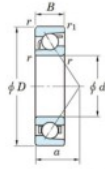

## Rodamiento de bolas una hilera 7036-FY-JTEKT - 7036-FY-JTEKT

<https://www.123rodamiento.es/rodamiento-cojinete/rodamiento-bola/una-hilera/7036-fy-jtekt>

Boundary dimensions

Single row angular bearing

Bearing No.	Boundary dimensions(mm)					Basic load ratings(kN)		Fatigue load limit(kN)		factor f <sub>0</sub>	Limiting speeds(min-1) Grease lub.
	d	D	B	r(max)	r1(max)	C <sub>r</sub>	C <sub>0r</sub>	C <sub>u</sub>	C <sub>0u</sub>		
7036 FY	180	280	46	2.1	1.1	265	253	9.15	-	-	2400

## CARACTERÍSTICAS DEL PRODUCTO

Marca	JTEKT
Nº Ean13	3616060643544
Diámetro interior	180 mm
Diámetro exterior	280 mm
Espesor	46 mm
Velocidad límite	2400 rpm
Carga dinámica	265 kN
Carga estática	253 kN
Envasado	1