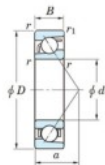

Rodamiento de bolas una hilera 7336-FY-JTEKT - 7336-FY-JTEKT

<https://www.123rodamiento.es/rodamiento-cojinete/rodamiento-bola/una-hilera/7336-fy-jtekt>

Boundary dimensions

Single row angular bearing

Bearing No.	Boundary dimensions(mm)					Basic load ratings(kN)		Fatigue load limit(kN)		factor	Limiting speeds(min-1) Grease lub.
	d	D	B	r (mm)	r1 (mm)	Cr	Cor	Cu	Co		
7336 FY	180	380	75	4	1.5	512	534	16.5	-	-	1900

CARACTERÍSTICAS DEL PRODUCTO

Marca	JTEKT
N° Ean13	3616060643605
Diámetro interior	180 mm
Diámetro exterior	380 mm
Espesor	75 mm
Velocidad límite	1900 rpm
Carga dinámica	512 kN
Carga estática	534 kN
Envasado	1