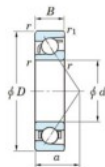

Rodamiento de bolas una hilera 7040-FY-JTEKT - 7040-FY-JTEKT

<https://www.123rodamiento.es/rodamiento-cojinete/rodamiento-bola/una-hilera/7040-fy-jtekt>

Boundary dimensions

Single row angular bearing

Bearing No.	Boundary dimensions(mm)						Basic load ratings(kN)		Fatigue load limit(kN)		Limiting speeds(min-1)	
	d	D	B	r(max)	r1(max)	r2(max)	Cr	Co	Cu	f0	Grease lub.	Oil lub.
7040 FY	200	310	51	2.1	1.1		304	309	10	-	2100	

CARACTERÍSTICAS DEL PRODUCTO

Marca	JTEKT
N° Ean13	3616060643728
Diámetro interior	200 mm
Diámetro exterior	310 mm
Espesor	51 mm
Velocidad límite	2100 rpm
Carga dinámica	304 kN
Carga estática	309 kN
Envasado	1