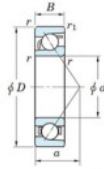

Rodamiento de bolas una hilera 7240-B-FY-JTEKT - 7240-B-FY-JTEKT

<https://www.123rodamiento.es/rodamiento-cojinete/rodamiento-bola/una-hilera/7240-b-fy-jtekt>

Boundary dimensions

Bearing No.	Boundary dimensions(mm)					Basic load ratings(kN)		Fatigue load limit(kN)		factor	Limiting speeds(min-1) (Grease lub.)
	d	D	B	r1(mm)	r2(mm)	Cr	C0r	Cu	10		
7240B FY	200	360	58	4	1.5	365	384	11.9	-	-	1400

CARACTERÍSTICAS DEL PRODUCTO

Marca	JTEKT
Nº Ean13	3616060643742
Diámetro interior	200 mm
Diámetro exterior	360 mm
Espesor	58 mm
Velocidad límite	1400 rpm
Carga dinámica	365 kN
Carga estática	384 kN
Envasado	1