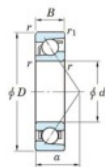

Rodamiento de bolas una hilera 7240-FY-JTEKT - 7240-FY-JTEKT

<https://www.123rodamiento.es/rodamiento-cojinete/rodamiento-bola/una-hilera/7240-fy-jtekt>

Boundary dimensions

Single row angular bearing

Bearing No.	Boundary dimensions(mm)					Basic load ratings(kN)		Fatigue load limit(kN)	factor	Limiting speeds(min-1)
	d	D	B	r(mm)	r1(mm)	Cr	Cor	Cu	f0	Grease lub.
7240 FY	200	360	58	4	1.5	405	423	13.1	-	1900

CARACTERÍSTICAS DEL PRODUCTO

Marca	JTEKT
N° Ean13	3616060643759
Diámetro interior	200 mm
Diámetro exterior	360 mm
Espesor	58 mm
Velocidad límite	1900 rpm
Carga dinámica	405 kN
Carga estática	423 kN
Envasado	1