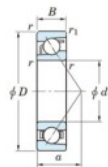

Rodamiento de bolas una hilera 7044-B-FY-JTEKT - 7044-B-FY-JTEKT

<https://www.123rodamiento.es/rodamiento-cojinete/rodamiento-bola/una-hilera/7044-b-fy-jtekt>

Boundary dimensions

Single row angular bearing

| Bearing No. | Boundary dimensions(mm) | | | | | Basic load ratings(kN) | | Fatigue load limit(kN) | | factor | Limiting speeds(min-1) Grease lub. |
|-------------|-------------------------|-----|----|-------|--------|------------------------|-----|------------------------|---|--------|---------------------------------------|
| | d | D | B | r(mm) | r1(mm) | Cr | C0r | C0 | B | | |
| 7044B FY | 220 | 340 | 56 | 3 | 1.1 | 299 | 318 | 9.8 | - | - | 1400 |

CARACTERÍSTICAS DEL PRODUCTO

| | |
|-------------------|---------------|
| Marca | JTEKT |
| N° Ean13 | 3616060643797 |
| Diámetro interior | 220 mm |
| Diámetro exterior | 340 mm |
| Espesor | 56 mm |
| Velocidad límite | 1400 rpm |
| Carga dinámica | 299 kN |
| Carga estática | 318 kN |
| Envasado | 1 |