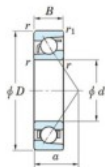

## Rodamiento de bolas una hilera 7048-B-FY-JTEKT - 7048-B-FY-JTEKT

<https://www.123rodamiento.es/rodamiento-cojinete/rodamiento-bola/una-hilera/7048-b-fy-jtekt>

Boundary dimensions

Single row angular bearing

Bearing No.	Boundary dimensions(mm)					Basic load ratings(kN)		Fatigue load limit(kN)		factor	Limiting speeds(min-1) Grease lub.
	d	D	B	r(mm)	r1(mm)	Cr	Cor	Cu	10		
7048B FY	240	360	56	3	1.1	325	338	11.1	-	1300	

## CARACTERÍSTICAS DEL PRODUCTO

Marca	JTEKT
N° Ean13	3616060643834
Diámetro interior	240 mm
Diámetro exterior	360 mm
Espesor	56 mm
Velocidad límite	1300 rpm
Carga dinámica	325 kN
Carga estática	338 kN
Envasado	1