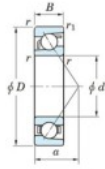

Rodamiento de bolas una hilera 7248-FY-JTEKT - 7248-FY-JTEKT

<https://www.123rodamiento.es/rodamiento-cojinete/rodamiento-bola/una-hilera/7248-fy-jtekt>

Boundary dimensions

Single row angular bearing

Bearing No.	Boundary dimensions(mm)					Basic load ratings(kN)		Fatigue load limit(kN)		factor	Limiting speeds(min-1) (Grease lub.)
	d	D	B	r(mm)	r1(mm)	Cr	C0r	Cu	C0u		
7248 FY	240	440	72	4	1.5	504	595	16.7	-	-	1500

CARACTERÍSTICAS DEL PRODUCTO

Marca	JTEKT
Nº Ean13	3616060643858
Diámetro interior	240 mm
Diámetro interior	9.449" inch
Diámetro exterior	440 mm
Diámetro exterior	17.323" inch
Espesor	72 mm
Espesor	2.835" inch
Velocidad límite	1500 rpm
Carga dinámica	504 kN
Carga estática	595 kN
Envasado	1