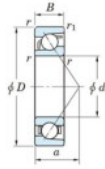

Rodamiento de bolas una hilera 7056-FY-JTEKT - 7056-FY-JTEKT

<https://www.123rodamiento.es/rodamiento-cojinete/rodamiento-bola/una-hilera/7056-fy-jtekt>

Boundary dimensions

Single row angular bearing

Bearing No.	Boundary dimensions(mm)					Basic load ratings(kN)		Fatigue load limit(kN)		factor	Limiting speeds(min-1) Grease lub.
	d	D	B	r(mm)	r1(mm)	Cr	Cor	Cu	10		
7056 FY	280	420	65	4	1.5	415	507	14	-		1400

CARACTERÍSTICAS DEL PRODUCTO

Marca	JTEKT
Nº Ean13	3616060643896
Diámetro interior	280 mm
Diámetro exterior	420 mm
Espesor	65 mm
Velocidad límite	1400 rpm
Carga dinámica	415 kN
Carga estática	507 kN
Envasado	1