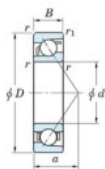

Rodamiento de bolas una hilera 7060-B-FY-JTEKT - 7060-B-FY-JTEKT

<https://www.123rodamiento.es/rodamiento-cojinete/rodamiento-bola/una-hilera/7060-b-fy-jtekt>

Boundary dimensions

Single row angular bearing

Bearing No.	Boundary dimensions(mm)					Basic load ratings(kN)		Fatigue load limit(kN)		factor	Limiting speeds(min-1) Grease lub.
	d	D	B	r(max)	r1(max)	Cr	Cor	Cu	fu		
7060B FY	300	460	74	4	1.5	478	613	16.3	-	-	960

CARACTERÍSTICAS DEL PRODUCTO

Marca	JTEKT
N° Ean13	3616060643902
Diámetro interior	300 mm
Diámetro exterior	460 mm
Espesor	74 mm
Velocidad límite	960 rpm
Carga dinámica	478 kN
Carga estática	613 kN
Envasado	1