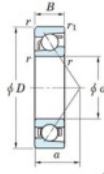

## Rodamiento de bolas una hilera 7060-FY-JTEKT - 7060-FY-JTEKT

<https://www.123rodamiento.es/rodamiento-cojinete/rodamiento-bola/una-hilera/7060-fy-jtekt>

Boundary dimensions

Single row angular bearing

Bearing No.	Boundary dimensions(mm)					Basic load ratings(kN)		Fatigue load limit(kN)		Limiting factor	
	d	D	B	r1(mm)	r2(mm)	Cr	Cor	C0	10	10	Grease Lub.
7060 FY	300	460	74	4	1.5	533	680	18	-	-	1300

## CARACTERÍSTICAS DEL PRODUCTO

Marca	JTEKT
Nº Ean13	3616060644015
Diámetro interior	300 mm
Diámetro exterior	460 mm
Espesor	74 mm
Velocidad límite	1300 rpm
Carga dinámica	533 kN
Carga estática	680 kN
Envasado	1