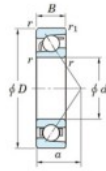

Rodamiento de bolas una hilera 7072-B-FY-JTEKT - 7072-B-FY-JTEKT

<https://www.123rodamiento.es/rodamiento-cojinete/rodamiento-bola/una-hilera/7072-b-fy-jtekt>

Boundary dimensions

Single row angular bearing

Bearing No.	Boundary dimensions(mm)					Basic load ratings(kN)		Fatigue load factor		Limiting
	d	D	B	r (mm)	r1 (mm)	Cr	C0r	Cu	f0	speeds(min-1) Grease lub.
7072B FY	360	540	82	5	2	577	824	20.1	-	750

CARACTERÍSTICAS DEL PRODUCTO

Marca	JTEKT
N° Ean13	3616060644060
Diámetro interior	360 mm
Diámetro exterior	540 mm
Espesor	82 mm
Velocidad límite	750 rpm
Carga dinámica	577 kN
Carga estática	824 kN
Envasado	1

contacto@123rodamiento.es