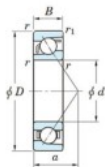

Rodamiento de bolas una hilera 7076-FY-JTEKT - 7076-FY-JTEKT

<https://www.123rodamiento.es/rodamiento-cojinete/rodamiento-bola/una-hilera/7076-fy-jtekt>

Boundary dimensions

Single row angular bearing

Bearing No.	Boundary dimensions(mm)					Basic load ratings(kN)		Fatigue load limit(kN)		factor	Limiting speeds(min-1) Grease lub.
	d	D	B	r(max)	r1(max)	Cr	Cor	Cu	fu		
7076 FY	380	560	82	5	2	660	966	23	-	-	940

CARACTERÍSTICAS DEL PRODUCTO

Marca	JTEKT
Nº Ean13	3616060644091
Diámetro interior	380 mm
Diámetro exterior	560 mm
Espesor	82 mm
Velocidad límite	940 rpm
Carga dinámica	660 kN
Carga estática	966 kN
Envasado	1