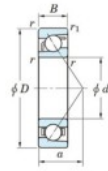

Rodamiento de bolas una hilera 70-530-FY-JTEKT - 70-530-FY-JTEKT

<https://www.123rodamiento.es/rodamiento-cojinete/rodamiento-bola/una-hilera/70-530-fy-jtekt>

Boundary dimensions

Single row angular bearing

Bearing No.	Boundary dimensions(mm)					Basic load ratings(kN)		Fatigue load limit(kN)		factor	Limiting speed(min-1) Grease lub.
	d	D	B	r1(min)	r2(min)	Cr	Cor	Cu	10		
70/530 FY	530	780	112	6	3	-	1810	-	-	-	550

CARACTERÍSTICAS DEL PRODUCTO

Marca	JTEKT
Nº Ean13	3616060644107
Diámetro interior	530 mm
Diámetro exterior	780 mm
Espesor	112 mm
Velocidad límite	550 rpm
Carga estática	1810 kN
Envasado	1

contacto@123rodamiento.es