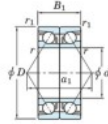

Rodamiento de bolas una hilera 7200-BDB-JTEKT - 7200-BDB-JTEKT

<https://www.123rodamiento.es/rodamiento-cojinete/rodamiento-bola/una-hilera/7200-bdb-jtekt>

Boundary dimensions

Bearing No.	Boundary dimensions (mm)					Basic load ratings (kN)		Fatigue	factor	Limiting speeds (min-1)
	d	D	B	r1 (mm)	r2 (mm)	Cv	Co	lim (kN)		
7200BDB	10	30	18	0.6	0.3	10.1	5.05	0.26	10	Grease lub. 14000

CARACTERÍSTICAS DEL PRODUCTO

Marca	JTEKT
N° Ean13	3616060644114
Diámetro interior	10 mm
Diámetro interior	0.394" inch
Diámetro exterior	30 mm
Diámetro exterior	1.181" inch
Espesor	18 mm
Espesor	0.709" inch
Velocidad límite	14000 rpm
Carga dinámica	10 kN
Carga estática	5 kN
Envasado	1

contacto@123rodamiento.es

911 436 830

CRT4 de Lesquin 60 Rue Du Haut De Sainghin 59273 Fretin FRANCE