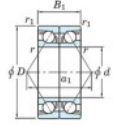

Rodamiento de bolas una hilera 7200-CDB-JTEKT - 7200-CDB-JTEKT

<https://www.123rodamiento.es/rodamiento-cojinete/rodamiento-bola/una-hilera/7200-cdb-jtekt>

Boundary dimensions

Bearing No.	Boundary dimensions(mm)					Basic load ratings(kN)		Fatigue load factor		Limiting speeds(min-1)
	d	D	B	r1(max)	r1(min)	C_r	C_{0r}	C_{0r}	Grease lub.	
7200CDB	10	30	18	0.6	0.3	11.8	5.85	0.3	13.4	25000

CARACTERÍSTICAS DEL PRODUCTO

Marca	JTEKT
Nº Ean13	3616060644145
Diámetro interior	10 mm
Diámetro exterior	30 mm
Espesor	18 mm
Velocidad límite	25000 rpm
Carga dinámica	11.8 kN
Carga estática	5.85 kN
Envasado	1

contacto@123rodamiento.es

911 436 830

CRT4 de Lesquin 60 Rue Du Haut De Sainghin 59273 Fretin FRANCE