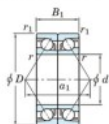

Rodamiento de bolas una hilera 7300-DB-JTEKT - 7300-DB-JTEKT

<https://www.123rodamiento.es/rodamiento-cojinete/rodamiento-bola/una-hilera/7300-db-jtekt>

Boundary dimensions

Bearing No.	Boundary dimensions (mm)					Basic load ratings (kN)		Fatigue load factor		Limiting speeds (min⁻¹)
	d	D	B	r1 (mm)	r2 (mm)	Cv	C0r	10	60	Grease lub
7300DB	10	35	22	0.6	0.3	18.9	8.6	0.68	-	16000

CARACTERÍSTICAS DEL PRODUCTO

Marca	JTEKT
Nº Ean13	3616060644152
Diámetro interior	10 mm
Diámetro exterior	35 mm
Espesor	22 mm
Velocidad límite	16000 rpm
Carga dinámica	18.9 kN
Carga estática	8.6 kN
Envasado	1

contacto@123rodamiento.es

911 436 830

CRT4 de Lesquin 60 Rue Du Haut De Sainghin 59273 Fretin FRANCE