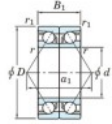

Rodamiento de bolas una hilera 7201-CDB-JTEKT - 7201-CDB-JTEKT

<https://www.123rodamiento.es/rodamiento-cojinete/rodamiento-bola/una-hilera/7201-cdb-jtekt>

Boundary dimensions

Bearing No.	Boundary dimensions(mm)					Basic load ratings(kN)		Fatigue load limit(kN)	factor	Limiting speeds(min-1)
	d	D	B	r1(max)	r1(min)	Cr	C0r			
7201CDB	12	32	20	0.6	0.3	17.2	8.55	0.67	12.5	Gross 1/6 24000

CARACTERÍSTICAS DEL PRODUCTO

Marca	JTEKT
N° Ean13	3616060644190
Diámetro interior	12 mm
Diámetro exterior	32 mm
Espesor	20 mm
Velocidad límite	24000 rpm
Carga dinámica	17.2 kN
Carga estática	8.55 kN
Envasado	1

contacto@123rodamiento.es

911 436 830

CRT4 de Lesquin 60 Rue Du Haut De Sainghin 59273 Fretin FRANCE