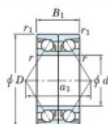

Rodamiento de bolas una hilera 7202-BDB-JTEKT - 7202-BDB-JTEKT

<https://www.123rodamiento.es/rodamiento-cojinete/rodamiento-bola/una-hilera/7202-bdb-jtekt>

Boundary dimensions

Bearing No.	Boundary dimensions (mm)					Basic load ratings (kN)		Fatigue load limit (kN)	Factor	Limiting speeds (min-1)
	d	D	B	r1 (mm)	r2 (mm)	Cr	Cor			
7202BDB	15	35	22	0.6	0.3	15.1	7.85	0.52	-	11000

CARACTERÍSTICAS DEL PRODUCTO

Marca	JTEKT
N° Ean13	4549250192470
Diámetro interior	15 mm
Diámetro exterior	35 mm
Espesor	22 mm
Velocidad límite	11000 rpm
Carga dinámica	15.1 kN
Carga estática	7.85 kN
Envasado	1

contacto@123rodamiento.es

911 436 830

CRT4 de Lesquin 60 Rue Du Haut De Sainghin 59273 Fretin FRANCE