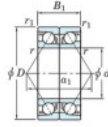

Rodamiento de bolas una hilera 7202-CDB-JTEKT - 7202-CDB-JTEKT

<https://www.123rodamiento.es/rodamiento-cojinete/rodamiento-bola/una-hilera/7202-cdb-jtekt>

Boundary dimensions

Bearing No.	Boundary dimensions(mm)					Basic load ratings(kN)		Fatigue load factor		Limiting speeds(min-1)
	d	D	B	r1(mm)	r2(mm)	Cr	C0r	Ca	Y0	
7202CDB	15	35	22	0.6	0.3	17.6	9.15	0.68	13.3	Grease Lub. 20000

CARACTERÍSTICAS DEL PRODUCTO

Marca	JTEKT
Nº Ean13	3616060644237
Diámetro interior	15 mm
Diámetro exterior	35 mm
Espesor	22 mm
Velocidad límite	20000 rpm
Carga dinámica	17.6 kN
Carga estática	9.15 kN
Envasado	1

contacto@123rodamiento.es

911 436 830

CRT4 de Lesquin 60 Rue Du Haut De Sainghin 59273 Fretin FRANCE