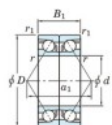

Rodamiento de bolas una hilera 7203-CDB-JTEKT - 7203-CDB-JTEKT

<https://www.123rodamiento.es/rodamiento-cojinete/rodamiento-bola/una-hilera/7203-cdb-jtekt>

Boundary dimensions

Bearing No.	Boundary dimensions(mm)					Basic load ratings(kN)		Fatigue	factor	Limiting speeds(min-1)
	d	D	B	r1(mm)	r2(mm)	Cr	C0r	lim(kN)		
7203CDB	17	40	24	0.6	0.3	22.1	11.8	0.88	13.4	Grease lub 18000

CARACTERÍSTICAS DEL PRODUCTO

Marca	JTEKT
N° Ean13	3616060644275
Diámetro interior	17 mm
Diámetro interior	0.669" inch
Diámetro exterior	40 mm
Diámetro exterior	1.575" inch
Espesor	24 mm
Espesor	0.945" inch
Velocidad límite	18000 rpm
Carga dinámica	22.1 kN
Carga estática	11.8 kN
Envasado	1

contacto@123rodamiento.es

911 436 830

CRT4 de Lesquin 60 Rue Du Haut De Sainghin 59273 Fretin FRANCE