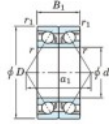

Rodamiento de bolas una hilera 7303-CDB-JTEKT - 7303-CDB-JTEKT

<https://www.123rodamiento.es/rodamiento-cojinete/rodamiento-bola/una-hilera/7303-cdb-jtekt>

Boundary dimensions

Bearing No.	Boundary dimensions (mm)					Basic load ratings (kN)		Fatigue load factor	Limiting speeds (min-1)
	d	D	B	r1 (mm)	r2 (mm)	Cr	C0r		
7303CDB	17	47	28	1	0.6	32.2	16.8	1.3	12.6 Grease Lub.

CARACTERÍSTICAS DEL PRODUCTO

Marca	JTEKT
N° Ean13	3616060644299
Diámetro interior	17 mm
Diámetro exterior	47 mm
Espesor	28 mm
Velocidad límite	16000 rpm
Carga dinámica	32.2 kN
Carga estática	16.8 kN
Envasado	1

contacto@123rodamiento.es

911 436 830

CRT4 de Lesquin 60 Rue Du Haut De Sainghin 59273 Fretin FRANCE