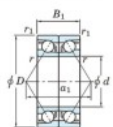

Rodamiento de bolas una hilera 7303-CDB-JTEKT - 7303-CDB-JTEKT

<https://www.123rodamiento.es/rodamiento-cojinete/rodamiento-bola/una-hilera/7303-cdb-jtekt>

Boundary dimensions

Bearing No.	Boundary dimensions (mm)					Basic load ratings (kN)		Fatigue load factor	Limiting speeds (min-1)		
	d	D	B	r1 (mm)	r2 (mm)	Cr	CO			10	Grease Lub.
7303CDB	17	47	28	1	0.6	32.2	16.8	1.3	12.6	16000	

CARACTERÍSTICAS DEL PRODUCTO

Marca	JTEKT
N° Ean13	3616060644299
Diámetro interior	17 mm
Diámetro exterior	47 mm
Espesor	28 mm
Velocidad límite	16000 rpm
Carga dinámica	32.2 kN
Carga estática	16.8 kN
Envasado	1

contacto@123rodamiento.es

911 436 830

CRT4 de Lesquin 60 Rue Du Haut De Sainghin 59273 Fretin FRANCE