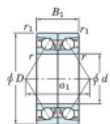

Rodamiento de bolas una hilera 7204-BDB-JTEKT - 7204-BDB-JTEKT

<https://www.123rodamiento.es/rodamiento-cojinete/rodamiento-bola/una-hilera/7204-bdb-jtekt>

Boundary dimensions

Bearing No.	Boundary dimensions (mm)					Basic load ratings (kN)		Fatigue load factor	Limiting speeds (min⁻¹)
	d	D	B	r1 (mm)	r2 (mm)	C_r	C_{0r}		
7204DB	20	47	28	1	0.6	31.2	18.3	1.25	- Grease lub 11000

CARACTERÍSTICAS DEL PRODUCTO

Marca	JTEKT
N° Ean13	4549250193095
Diámetro interior	20 mm
Diámetro exterior	47 mm
Espesor	28 mm
Velocidad límite	8000 rpm
Carga dinámica	28.6 kN
Carga estática	16.8 kN
Envasado	1

contacto@123rodamiento.es

911 436 830

CRT4 de Lesquin 60 Rue Du Haut De Sainghin 59273 Fretin FRANCE