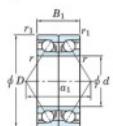

Rodamiento de bolas una hilera 7204-CDB-JTEKT - 7204-CDB-JTEKT

<https://www.123rodamiento.es/rodamiento-cojinete/rodamiento-bola/una-hilera/7204-cdb-jtekt>

Boundary dimensions

Bearing No.	Boundary dimensions(mm)					Basic load ratings(kN)		Fatigue load factor		Limiting speeds(min-1)
	d	D	B	r1 (mm)	r2 (mm)	Cr	C0r	Ca	Ca0	Grease lub.
7204CDB	20	47	28	1	0.6	33.4	19.6	1.45	13.4	15000

CARACTERÍSTICAS DEL PRODUCTO

Marca	JTEKT
Nº Ean13	3616060644336
Diámetro interior	20 mm
Diámetro interior	0.787" inch
Diámetro exterior	47 mm
Diámetro exterior	1.85" inch
Espesor	28 mm
Espesor	1.102" inch
Velocidad límite	15000 rpm
Carga dinámica	33.4 kN
Carga estática	19.6 kN
Envasado	1

contacto@123rodamiento.es

911 436 830

CRT4 de Lesquin 60 Rue Du Haut De Sainghin 59273 Fretin FRANCE