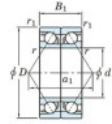

Rodamiento de bolas una hilera 7205-BDB-JTEKT - 7205-BDB-JTEKT

<https://www.123rodamiento.es/rodamiento-cojinete/rodamiento-bola/una-hilera/7205-bdb-jtekt>

Boundary dimensions

Bearing No.	Boundary dimensions(mm)					Basic load ratings(kN)		Fatigue load factor		Limiting speeds(min-1)
	d	D	B	r1(mm)	r2(mm)	C_r	C_{0r}	f₀	f₁	Grease lub
7205BDB	25	52	30	1	0.6	29.9	18.8	1.15	-	7300

CARACTERÍSTICAS DEL PRODUCTO

Marca	JTEKT
Nº Ean13	4549250193484
Diámetro interior	25 mm
Diámetro exterior	52 mm
Espesor	30 mm
Velocidad límite	7300 rpm
Carga dinámica	29.9 kN
Carga estática	18.8 kN
Envasado	1

contacto@123rodamiento.es

911 436 830

CRT4 de Lesquin 60 Rue Du Haut De Sainghin 59273 Fretin FRANCE