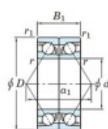

Rodamiento de bolas una hilera 7205-DB-JTEKT - 7205-DB-JTEKT

<https://www.123rodamiento.es/rodamiento-cojinete/rodamiento-bola/una-hilera/7205-db-jtekt>

Boundary dimensions

Bearing No.	Boundary dimensions(mm)					Basic load ratings(kN)		Fatigue load limit(kN)	factor	Limiting speeds(min-1)
	d	D	B	r1(max)	r2(max)	Cr	C0r	lim		
7205DB	25	52	30	1	0.6	32.9	20.6	1.35	-	9600

CARACTERÍSTICAS DEL PRODUCTO

Marca	JTEKT
Nº Ean13	4549250193668
Diámetro interior	25 mm
Diámetro exterior	52 mm
Espesor	30 mm
Velocidad límite	9600 rpm
Carga dinámica	32.9 kN
Carga estática	20.6 kN
Envasado	1

contacto@123rodamiento.es

911 436 830

CRT4 de Lesquin 60 Rue Du Haut De Sainghin 59273 Fretin FRANCE