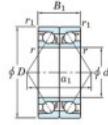

Rodamiento de bolas una hilera 7305-CDB-JTEKT - 7305-CDB-JTEKT

<https://www.123rodamiento.es/rodamiento-cojinete/rodamiento-bola/una-hilera/7305-cdb-jtekt>

Boundary dimensions

Bearing No.	Boundary dimensions(mm)						Basic load ratings(kN)		Fatigue load limit(kN)	Factor	Limiting speeds(min-1)
	d	D	B	r1(max)	r2(max)	r	C_r	C_{0r}			
7305CDB	25	62	34	1.1	0.6		57	33.7	2.65	12.8	12000

CARACTERÍSTICAS DEL PRODUCTO

Marca	JTEKT
Nº Ean13	4549250221392
Diámetro interior	25 mm
Diámetro exterior	62 mm
Espesor	34 mm
Velocidad límite	12000 rpm
Carga dinámica	57 kN
Carga estática	33.7 kN
Envasado	1

contacto@123rodamiento.es

911 436 830

CRT4 de Lesquin 60 Rue Du Haut De Sainghin 59273 Fretin FRANCE