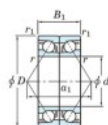

Rodamiento de bolas una hilera 7305-CDB-JTEKT - 7305-CDB-JTEKT

<https://www.123rodamiento.es/rodamiento-cojinete/rodamiento-bola/una-hilera/7305-cdb-jtekt>

Boundary dimensions

Bearing No.	Boundary dimensions(mm)						Basic load ratings(kN)		Fatigue load limit(kN)	Factor	Limiting speeds(min-1)
	d	D	B	r1(max)	r2(max)	r	C_r	C_{0r}			
7305CDB	25	62	34	1.1	0.6		57	33.7	2.65	12.8	12000

CARACTERÍSTICAS DEL PRODUCTO

Marca	JTEKT
Nº Ean13	4549250221392
Diámetro interior	25 mm
Diámetro exterior	62 mm
Espesor	34 mm
Velocidad límite	12000 rpm
Carga dinámica	57 kN
Carga estática	33.7 kN
Envasado	1

contacto@123rodamiento.es

911 436 830

CRT4 de Lesquin 60 Rue Du Haut De Sainghin 59273 Fretin FRANCE