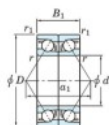

Rodamiento de bolas una hilera 7206-DB-JTEKT - 7206-DB-JTEKT

<https://www.123rodamiento.es/rodamiento-cojinete/rodamiento-bola/una-hilera/7206-db-jtekt>

Boundary dimensions

Bearing No.	Boundary dimensions(mm)					Basic load ratings(kN)		Fatigue load limit(kN)	factor	Limiting speeds(min-1)
	d	D	B	r1(max)	r2(max)	C_r	C_{0r}	C₁₀		
7206DB	30	62	32	1	0.6	45.7	29.7	1.95	-	8000

CARACTERÍSTICAS DEL PRODUCTO

Marca	JTEKT
N° Ean13	4549250194030
Diámetro interior	30 mm
Diámetro exterior	62 mm
Espesor	32 mm
Velocidad límite	8000 rpm
Carga dinámica	45.7 kN
Carga estática	29.7 kN
Envasado	1

contacto@123rodamiento.es

911 436 830

CRT4 de Lesquin 60 Rue Du Haut De Sainghin 59273 Fretin FRANCE