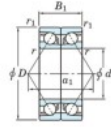

Rodamiento de bolas una hilera 7206-CDB-JTEKT - 7206-CDB-JTEKT

<https://www.123rodamiento.es/rodamiento-cojinete/rodamiento-bola/una-hilera/7206-cdb-jtekt>

Boundary dimensions

Bearing No.	Boundary dimensions(mm)					Basic load ratings(kN)		Fatigue load limit(kN)	factor	Limiting speeds(min-1)
	d	D	B	r1(max)	r1(min)	C_r	C_{0r}			
7206CDB	30	62	32	1	0.6	49.4	32	2.2	14	11000

CARACTERÍSTICAS DEL PRODUCTO

Marca	JTEKT
N° Ean13	3616060644473
Diámetro interior	30 mm
Diámetro exterior	62 mm
Espesor	32 mm
Velocidad límite	11000 rpm
Carga dinámica	49.4 kN
Carga estática	32 kN
Envasado	1

contacto@123rodamiento.es

911 436 830

CRT4 de Lesquin 60 Rue Du Haut De Sainghin 59273 Fretin FRANCE