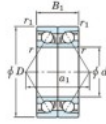

Rodamiento de bolas una hilera 7207-BDB-JTEKT - 7207-BDB-JTEKT

<https://www.123rodamiento.es/rodamiento-cojinete/rodamiento-bola/una-hilera/7207-bdb-jtekt>

Boundary dimensions

Bearing No.	Boundary dimensions (mm)						Basic load ratings (kN)		Fatigue load factor	Limiting speeds (min-1)
	d	D	B	r1 (max)	r2 (max)	r	Cr	C0r	f0	(Grease Lub)
7207BDB	35	72	34	1.1	0.6		54.9	36.9	2.25	5200

CARACTERÍSTICAS DEL PRODUCTO

Marca	JTEKT
Nº Ean13	4549250194214
Diámetro interior	35 mm
Diámetro interior	1.378" inch
Diámetro exterior	72 mm
Diámetro exterior	2.835" inch
Espesor	34 mm
Espesor	1.339" inch
Velocidad límite	5200 rpm
Carga dinámica	54.9 kN
Carga estática	36.9 kN
Envasado	1

contacto@123rodamiento.es

911 436 830

CRT4 de Lesquin 60 Rue Du Haut De Sainghin 59273 Fretin FRANCE