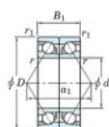

Rodamiento de bolas una hilera 7207-DB-JTEKT - 7207-DB-JTEKT

<https://www.123rodamiento.es/rodamiento-cojinete/rodamiento-bola/una-hilera/7207-db-jtekt>

Boundary dimensions

Bearing No.	Boundary dimensions(mm)					Basic load ratings(kN)		Fatigue load limit(kN)	factor	Limiting speeds(r/min-1)
	d	D	B	r1(max)	r2(max)	C_r	C_{0c}			
7207DB	35	72	34	1.1	0.6	60.3	40.4	2.65	-	Grease lub 7000

CARACTERÍSTICAS DEL PRODUCTO

Marca	JTEKT
Nº Ean13	4549250194399
Diámetro interior	35 mm
Diámetro exterior	72 mm
Espesor	34 mm
Velocidad límite	7000 rpm
Carga dinámica	60.3 kN
Carga estática	40.4 kN
Envasado	1

contacto@123rodamiento.es

911 436 830

CRT4 de Lesquin 60 Rue Du Haut De Sainghin 59273 Fretin FRANCE