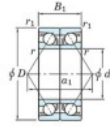

Rodamiento de bolas una hilera 7307-BDB-JTEKT - 7307-BDB-JTEKT

<https://www.123rodamiento.es/rodamiento-cojinete/rodamiento-bola/una-hilera/7307-bdb-jtekt>

Boundary dimensions

Bearing No.	Boundary dimensions(mm)					Basic load ratings(kN)		Fatigue load limit(kN)	Factor	Limiting speeds(min-1)
	d	D	B	r1(max)	r2(max)	Cv	C0r			
7307BDB	35	80	42	1.5	1	74.4	48.6	3.15	10	Grease Lub. 4900

CARACTERÍSTICAS DEL PRODUCTO

Marca	JTEKT
Nº Ean13	4549250199479
Diámetro interior	35 mm
Diámetro exterior	80 mm
Espesor	42 mm
Velocidad límite	4900 rpm
Carga dinámica	74.4 kN
Carga estática	48.6 kN
Envasado	1

contacto@123rodamiento.es

911 436 830

CRT4 de Lesquin 60 Rue Du Haut De Sainghin 59273 Fretin FRANCE