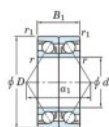

Rodamiento de bolas una hilera 7307-CDB-JTEKT - 7307-CDB-JTEKT

<https://www.123rodamiento.es/rodamiento-cojinete/rodamiento-bola/una-hilera/7307-cdb-jtekt>

Boundary dimensions

Bearing No.	Boundary dimensions(mm)					Basic load ratings(kN)		Fatigue load limit(kN)	Factor	Limiting speeds(min-1)
	d	D	B	r1 (mm)	r2 (mm)	C_r	C₀	P₀		
7307CDB	35	80	42	1.5	1	86.9	56.6	4.2	13.4	Grease Lub 8800

CARACTERÍSTICAS DEL PRODUCTO

Marca	JTEKT
N° Ean13	3616060644589
Diámetro interior	35 mm
Diámetro exterior	80 mm
Espesor	42 mm
Velocidad límite	8800 rpm
Carga dinámica	86.9 kN
Carga estática	56.6 kN
Envasado	1

contacto@123rodamiento.es

911 436 830

CRT4 de Lesquin 60 Rue Du Haut De Sainghin 59273 Fretin FRANCE