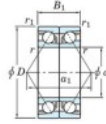

Rodamiento de bolas una hilera 7308-DB-JTEKT - 7308-DB-JTEKT

<https://www.123rodamiento.es/rodamiento-cojinete/rodamiento-bola/una-hilera/7308-db-jtekt>

Boundary dimensions

Bearing No.	Boundary dimensions(mm)					Basic load ratings(kN)		Fatigue load factor		Limiting speeds(min-1)
	d	D	B	r1(max)	r1(min)	C_r	C_{0r}	C_r	f₀	Grease lub
7308DB	40	90	46	1.5	1	99.1	65.9	4.6	-	5900

CARACTERÍSTICAS DEL PRODUCTO

Marca	JTEKT
Nº Ean13	4549250199790
Diámetro interior	40 mm
Diámetro exterior	90 mm
Espesor	46 mm
Velocidad límite	5900 rpm
Carga dinámica	99.1 kN
Carga estática	65.9 kN
Envasado	1

contacto@123rodamiento.es

911 436 830

CRT4 de Lesquin 60 Rue Du Haut De Sainghin 59273 Fretin FRANCE