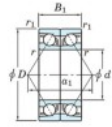

Rodamiento de bolas una hilera 7209-CDB-JTEKT - 7209-CDB-JTEKT

<https://www.123rodamiento.es/rodamiento-cojinete/rodamiento-bola/una-hilera/7209-cdb-jtekt>

Boundary dimensions

Bearing No.	Boundary dimensions(mm)					Basic load ratings(kN)		Fatigue load factor		Limiting speeds(min-1)
	d	D	B	r1(mm)	r2(mm)	Cr	C0r	lim1(kN)	lim2	Grease lub.
7209CDB	45	85	38	1.1	0.6	87.1	61.8	4.2	14.2	8000

CARACTERÍSTICAS DEL PRODUCTO

Marca	JTEKT
Nº Ean13	3616060644701
Diámetro interior	45 mm
Diámetro exterior	85 mm
Espesor	38 mm
Velocidad límite	8000 rpm
Carga dinámica	87.1 kN
Carga estática	61.8 kN
Envasado	1

contacto@123rodamiento.es

911 436 830

CRT4 de Lesquin 60 Rue Du Haut De Sainghin 59273 Fretin FRANCE