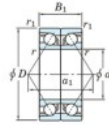

Rodamiento de bolas una hilera 7309-DB-JTEKT - 7309-DB-JTEKT

<https://www.123rodamiento.es/rodamiento-cojinete/rodamiento-bola/una-hilera/7309-db-jtekt>

Boundary dimensions

Bearing No.	Boundary dimensions(mm)					Basic load ratings(kN)		Fatigue load limit(kN)	Factor	Limiting speeds(min-1)
	d	D	B	r1(max)	r2(max)	Cv	C0r			
7309DB	45	100	50	1.5	1	119	80.9	5.6	-	5200

CARACTERÍSTICAS DEL PRODUCTO

Marca	JTEKT
Nº Ean13	4549250200076
Diámetro interior	45 mm
Diámetro exterior	100 mm
Espesor	50 mm
Velocidad límite	5200 rpm
Carga dinámica	119 kN
Carga estática	80.9 kN
Envasado	1

contacto@123rodamiento.es

911 436 830

CRT4 de Lesquin 60 Rue Du Haut De Sainghin 59273 Fretin FRANCE