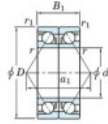

Rodamiento de bolas una hilera 7310-CDB-JTEKT - 7310-CDB-JTEKT

<https://www.123rodamiento.es/rodamiento-cojinete/rodamiento-bola/una-hilera/7310-cdb-jtekt>

Boundary dimensions

Bearing No.	Boundary dimensions (mm)					Basic load ratings (kN)		Fatigue load factor		Limiting speeds (min-1)
	d	D	B	r1 (mm)	r2 (mm)	C_r	C_{0r}	f₀	f₁	Grease lub.
7310CDB	50	110	54	2	1	162	112	8.4	13.4	6400

CARACTERÍSTICAS DEL PRODUCTO

Marca	JTEKT
Nº Ean13	3616060644800
Diámetro interior	50 mm
Diámetro exterior	110 mm
Espesor	54 mm
Velocidad límite	6400 rpm
Carga dinámica	162 kN
Carga estática	112 kN
Envasado	1

contacto@123rodamiento.es

911 436 830

CRT4 de Lesquin 60 Rue Du Haut De Sainghin 59273 Fretin FRANCE