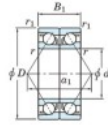

Rodamiento de bolas una hilera 7211-DB-JTEKT - 7211-DB-JTEKT

<https://www.123rodamiento.es/rodamiento-cojinete/rodamiento-bola/una-hilera/7211-db-jtekt>

Boundary dimensions

Bearing No.	Boundary dimensions(mm)						Basic load ratings(kN)		Fatigue load limit(kN)	Fatigue factor	Limiting speeds(min-1)
	d	D	B	r1(mm)	r11(mm)	Cr	Cor	C0r	f0	Grease lub	
7211DB	55	100	42	1.5	1	104	79.6	4.9	-	4800	

CARACTERÍSTICAS DEL PRODUCTO

Marca	JTEKT
N° Ean13	4549250195570
Diámetro interior	55 mm
Diámetro exterior	100 mm
Espesor	42 mm
Velocidad límite	4800 rpm
Carga dinámica	104 kN
Carga estática	79.6 kN
Envasado	1

contacto@123rodamiento.es

911 436 830

CRT4 de Lesquin 60 Rue Du Haut De Sainghin 59273 Fretin FRANCE